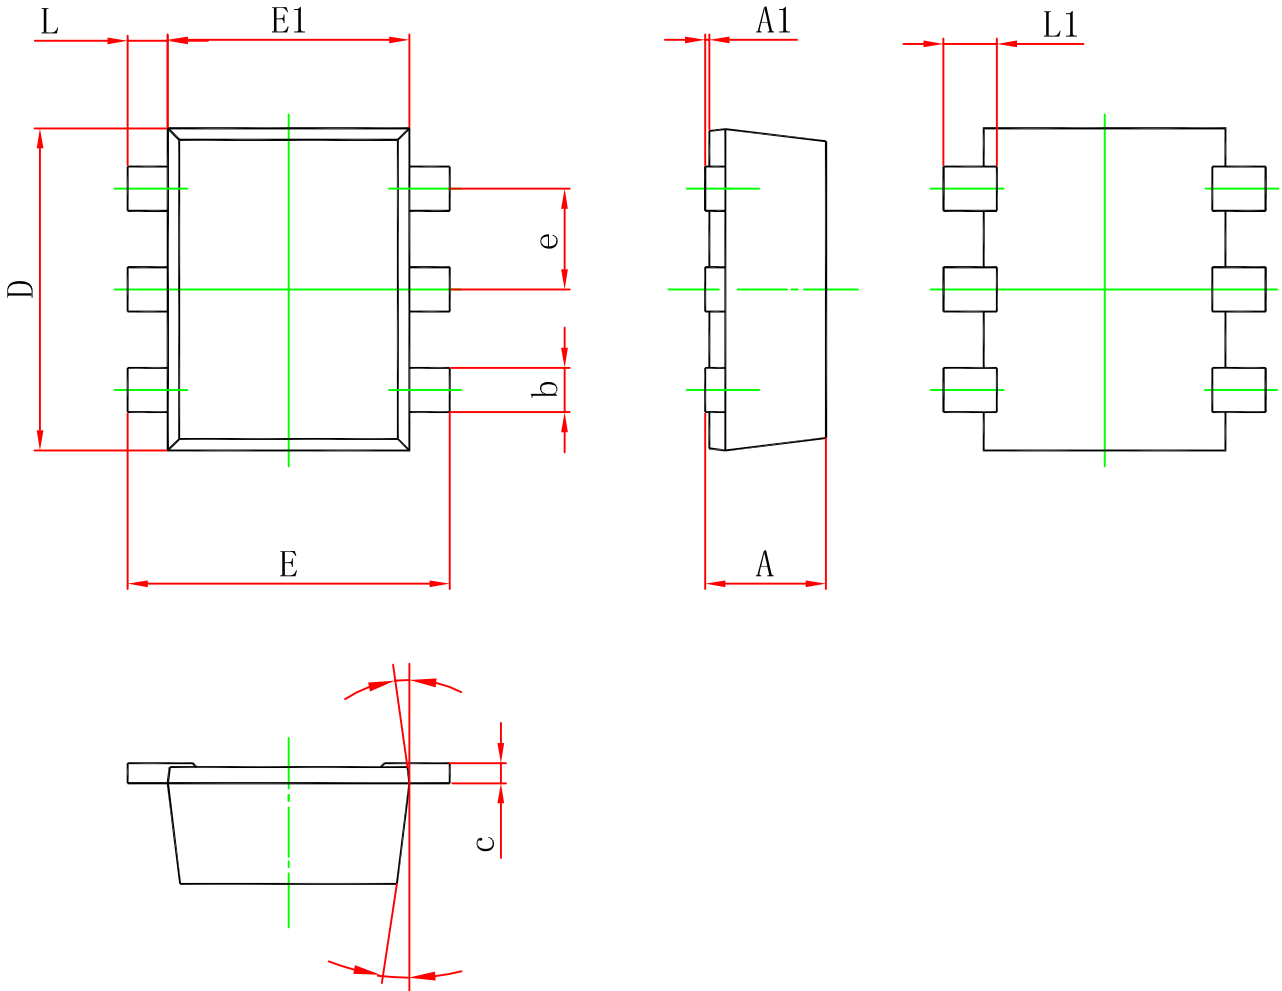

SOT-563 PACKAGE OUTLINE DIMENSIONS

| Symbol | Dimensions In Millimeters | | Dimensions in inches | |
|----------|---------------------------|-------|----------------------|-------|
| | Min. | Max. | Min. | Max. |
| A | 0.525 | 0.600 | 0.021 | 0.024 |
| A1 | 0.000 | 0.050 | 0.000 | 0.002 |
| e | 0.450 | 0.550 | 0.018 | 0.022 |
| c | 0.090 | 0.160 | 0.004 | 0.006 |
| D | 1.500 | 1.700 | 0.059 | 0.067 |
| b | 0.170 | 0.270 | 0.007 | 0.011 |
| E1 | 1.100 | 1.300 | 0.043 | 0.051 |
| E | 1.500 | 1.700 | 0.059 | 0.067 |
| L | 0.100 | 0.300 | 0.004 | 0.012 |
| L1 | 0.200 | 0.400 | 0.008 | 0.016 |
| θ | 7 °REF. | | 7 °REF. | |